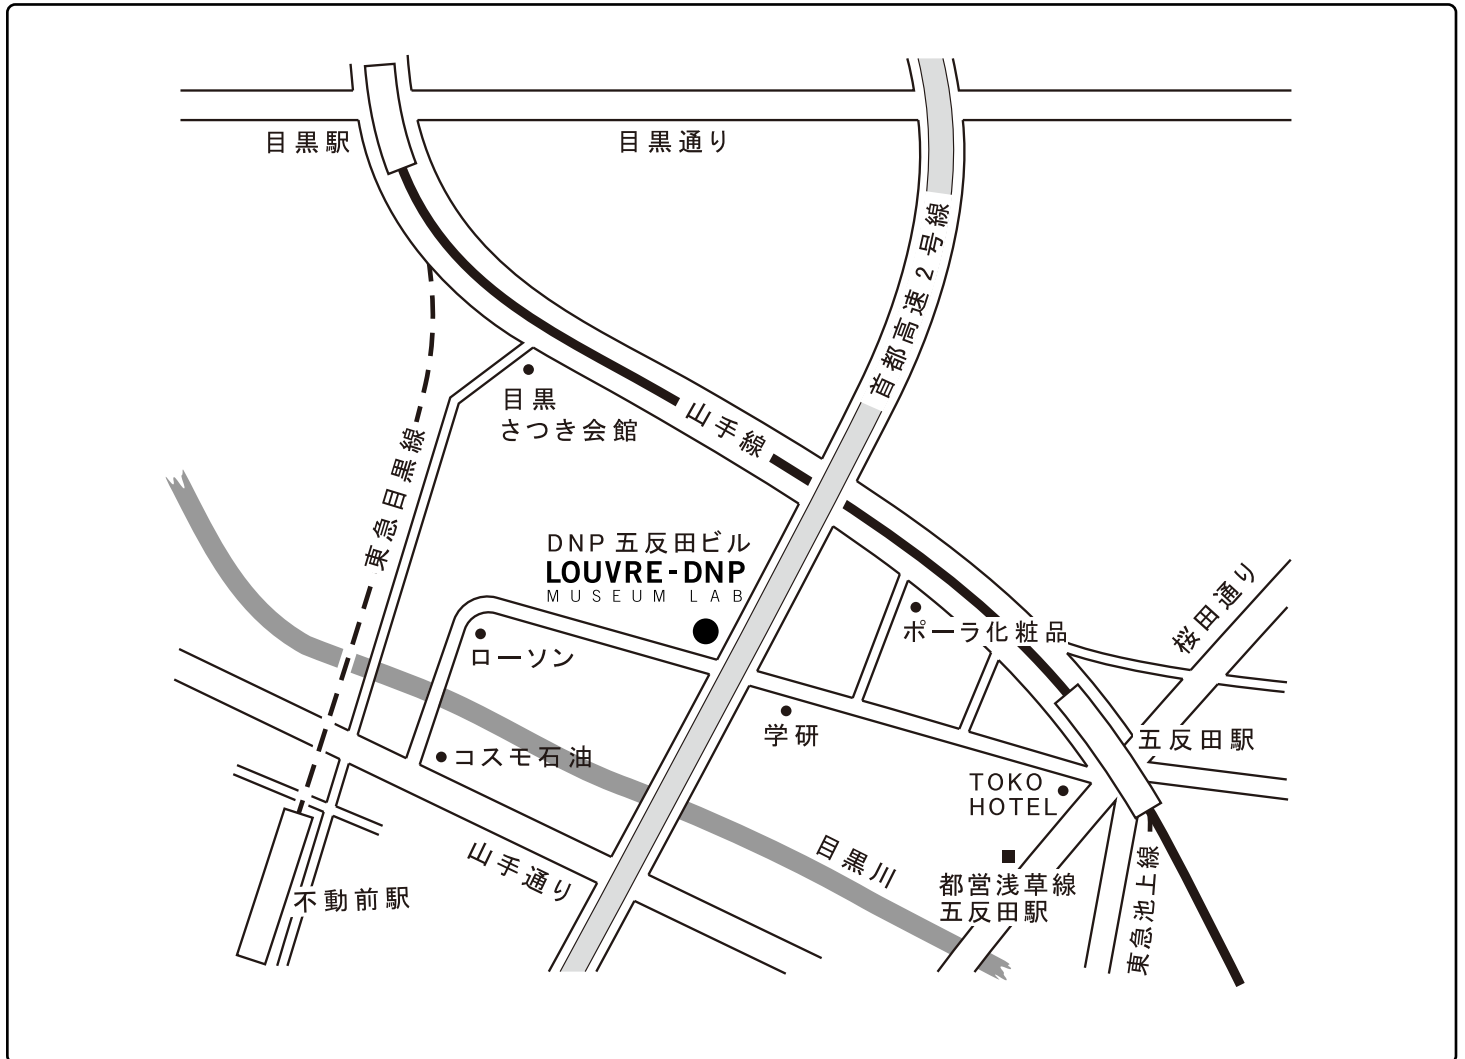

# LOUVRE-DNP MUSEUM LAB

## ルーヴル - DNP ミュージアムラボ

東京都品川区西五反田 3-5-20 DNP 五反田ビル1F

- ・JR 山手線・都営地下鉄浅草線・東急池上線五反田駅 徒歩 6 分
  - ・東急目黒線不動前駅 徒歩 7 分
- ※お車でのご来館はご遠慮ください。

©2011 Louvre-DNP Museum Lab

ルーヴル - DNP ミュージアムラボは、完全事前予約制となっております。来館をご希望の方は、ホームページ又はお電話にてご予約ください。